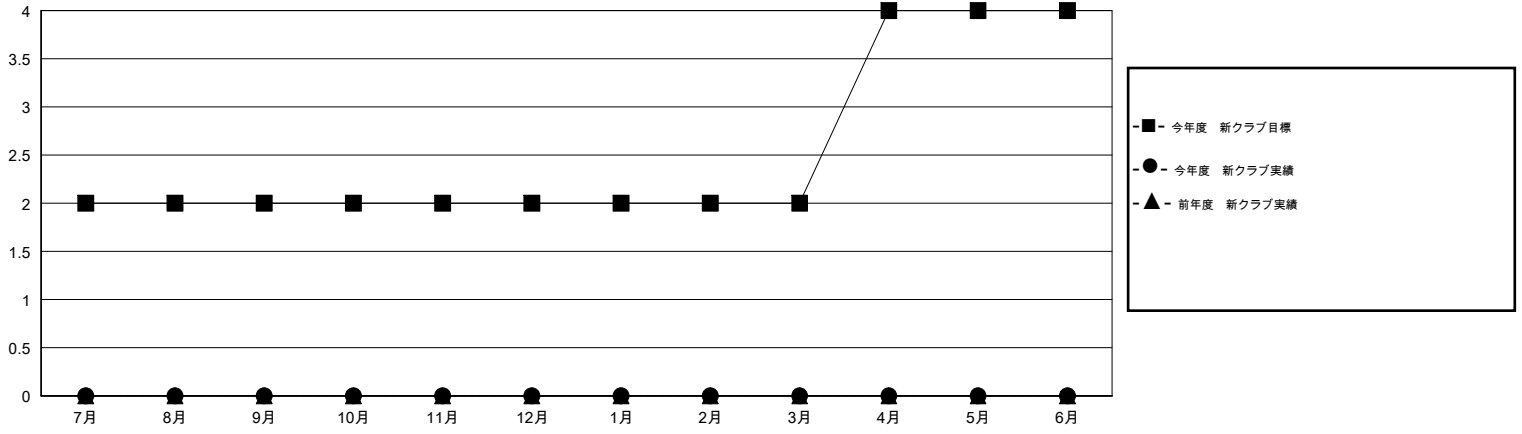

MONTHLY MEMBERSHIP PROGRESS REPORT

District 333 C

Results as of: 10/31/2016

GMT: Masayuki Kaneko

地域 JAPAN

GMT会則地域 5-Jap

クラブ				
結果: 2016-2017				
四半期	新クラブ目標	新クラブ	解散クラブ	純増 / 減
7月/8月/9月	2	0	0	0
10月/11月/12月	0	0	0	0
1月/2月/3月	0	0	0	0
4月/5月/6月	2	0	0	0

名				
結果: 2016-2017				
四半期	新会員目標	チャーターメン バー / 新会員	退会者	純増 / 減
7月/8月/9月	190	90	129	-39
10月/11月/12月	150	23	7	16
1月/2月/3月	0	0	0	0
4月/5月/6月	40	0	0	0

新クラブ目標及び実績累計

会員目標及び実績累計

解散クラブ: 0	60 CLUBS OF 133 一名以上の新会員を登録	男女別
		男性 2,696 (76.48%)
		女性 829 (23.52%)
退会者	健康診断データはこちら	家族会員 907
物故会員 6		世帯主 364
クラブ解散 0		世帯主以外 543
その他 130		
合計 136		