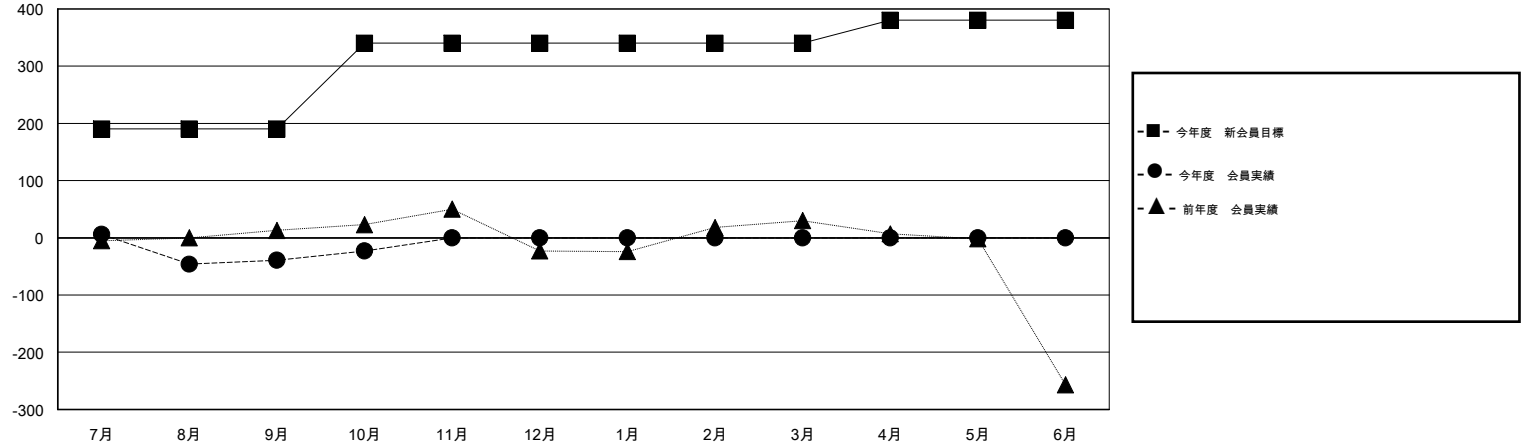

MONTHLY MEMBERSHIP PROGRESS REPORT

District 333 C

Results as of: 10/31/2016

GMT: Masayuki Kaneko

地域 JAPAN

GMT会則地域 5-Jap

クラブ				
結果: 2016-2017				
四半期	新クラブ目標	新クラブ	解散クラブ	純増 / 減
7月/8月/9月	2	0	0	0
10月/11月/12月	0	0	0	0
1月/2月/3月	0	0	0	0
4月/5月/6月	2	0	0	0

名				
結果: 2016-2017				
四半期	新会員目標	チャーターメン バー / 新会員	退会者	純増 / 減
7月/8月/9月	190	90	129	-39
10月/11月/12月	150	23	7	16
1月/2月/3月	0	0	0	0
4月/5月/6月	40	0	0	0

新クラブ目標及び実績累計

会員目標及び実績累計

解散クラブ: 0	60 CLUBS OF 133 一名以上の新会員を登録	男女別
		男性 2,696 (76.48%)
		女性 829 (23.52%)
退会者	健康診断データはこちら	家族会員 907
物故会員 6		世帯主 364
クラブ解散 0		世帯主以外 543
その他 130		
合計 136		